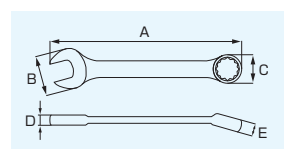

- Features
- 5-in-1 Set with carrying case
 - Material: Cr-V Steel

TS-05

OPEN-END WRENCH SET

Size	A	B	C	D	Wgt.(g)
					(mm)
3,2×5,5	70	13	10	2,4	7
4×5	70	13	10	2,4	7
6×7	80	16	14	2,7	12
8×9	90	20	18	3	17
10×11	100	23	21	3	23

TS-06

COMBINATION WRENCH SET

Size	A	B	C	D	E	Wgt.(g)
						(mm)
3,2	77	10	6,5	3	3,1	7
3,5	77	10	6,5	3	3,1	7
4	77	10	7,5	3	3,1	7
5	82	11,8	9	3,2	4,1	9
5,5	82	11,8	9,5	3,2	4,1	9

TS-07

COMBINATION WRENCH SET

Size	A	B	C	D	E	Wgt.(g)
						(mm)
6	88	15	10,4	3,8	5	14
7	88	15	11,5	3,8	5	14
8	94	17,2	12,5	4,3	6	20
9	98	19,4	14	4,6	6,2	23
10	103	21,5	15,3	5,1	6,6	29