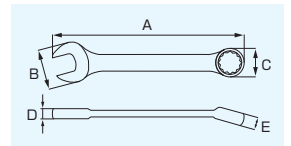

Item No.	Sizes		Thick	Length
	Box	Open		
TS-41	4.0	3.5	1.5	100
TS-42	4.5	4.0		
TS-43	5.0	4.5		106
TS-44	5.5	5.0		
TS-45	6.0	5.5	1.5	114
TS-46	6.5	6.0		
TS-47	7.0	6.5		
TS-48	8.0	7.0		

DROP-FORGED WRENCH SET

- Features
- 5-in-1 Set with carrying case
 - Material: Cr-V Steel

TS-05

OPEN-END WRENCH SET

Size	A	B	C	D	Wgt.(g)
					(mm)
3,2×5,5	70	13	10	2,4	7
4×5	70	13	10	2,4	7
6×7	80	16	14	2,7	12
8×9	90	20	18	3	17
10×11	100	23	21	3	23

TS-06

COMBINATION WRENCH SET

Size	A	B	C	D	E	Wgt.(g)
						(mm)
3,2	77	10	6,5	3	3,1	7
3,5	77	10	6,5	3	3,1	7
4	77	10	7,5	3	3,1	7
5	82	11,8	9	3,2	4,1	9
5,5	82	11,8	9,5	3,2	4,1	9

TS-07

COMBINATION WRENCH SET

Size	A	B	C	D	E	Wgt.(g)
						(mm)
6	88	15	10,4	3,8	5	14
7	88	15	11,5	3,8	5	14
8	94	17,2	12,5	4,3	6	20
9	98	19,4	14	4,6	6,2	23
10	103	21,5	15,3	5,1	6,6	29