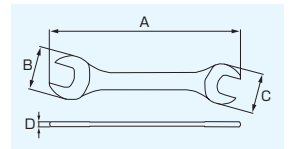

Wrenches

TS-04

MINI COMBINATION SPANNER SET

- 8-in-1 Combination spanner set with key chain
- Box-end inclined (30°)
- Thickness: 1.5mm
- Material: Stainless steel

◆ This item is individually available. (mm)

Item No.	Sizes		Thick	Length
	Box	Open		
TS-41	4.0	3.5	1.5	100
TS-42	4.5	4.0		
TS-43	5.0	4.5		106
TS-44	5.5	5.0		
TS-45	6.0	5.5	1.5	114
TS-46	6.5	6.0		
TS-47	7.0	6.5		
TS-48	8.0	7.0		

DROP-FORGED WRENCH SET

- Features
- 5-in-1 Set with carrying case
 - Material: Cr-V Steel

TS-05

OPEN-END WRENCH SET

Size	A	B	C	D	Wgt.(g)
					(mm)
3,2×5,5	70	13	10	2,4	7
4×5	70	13	10	2,4	7
6×7	80	16	14	2,7	12
8×9	90	20	18	3	17
10×11	100	23	21	3	23

TS-06

COMBINATION WRENCH SET

Size	A	B	C	D	E	Wgt.(g)
						(mm)
3,2	77	10	6,5	3	3,1	7
3,5	77	10	6,5	3	3,1	7
4	77	10	7,5	3	3,1	7
5	82	11,8	9	3,2	4,1	9
5,5	82	11,8	9,5	3,2	4,1	9

TS-07

COMBINATION WRENCH SET

Size	A	B	C	D	E	Wgt.(g)
						(mm)
6	88	15	10,4	3,8	5	14
7	88	15	11,5	3,8	5	14
8	94	17,2	12,5	4,3	6	20
9	98	19,4	14	4,6	6,2	23
10	103	21,5	15,3	5,1	6,6	29